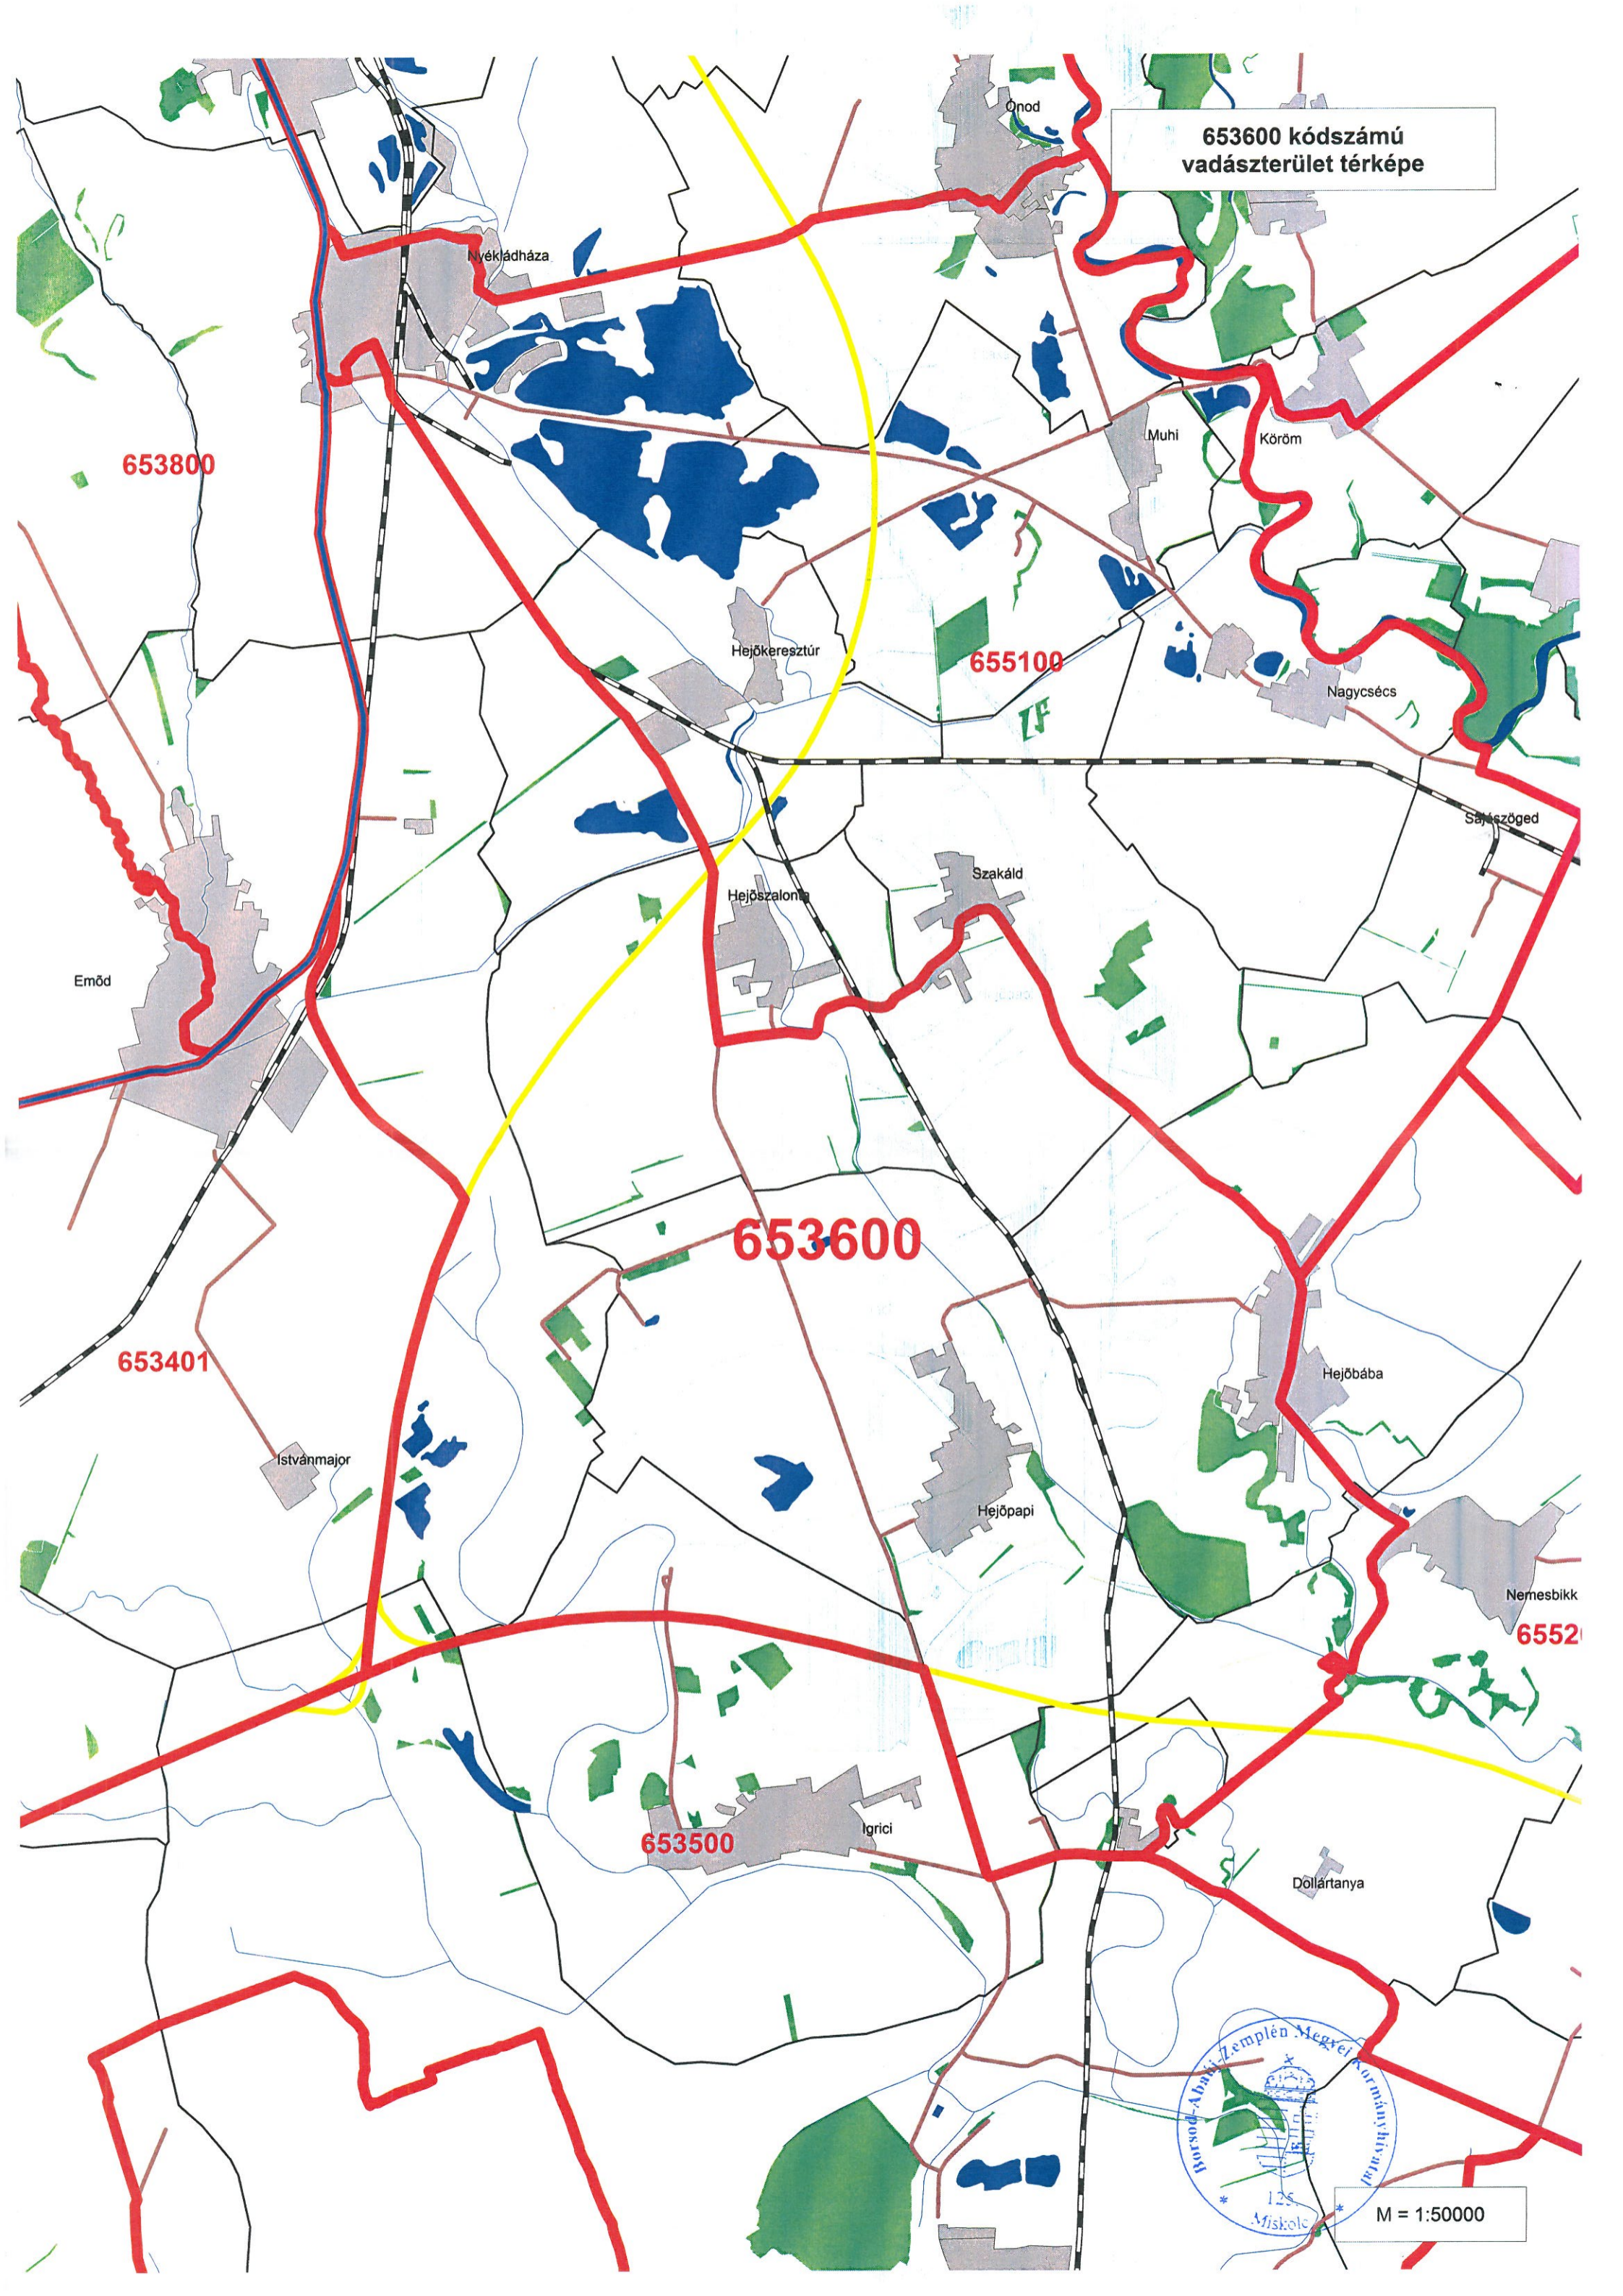

653600 kódszámú
vadászterület térképe

M = 1:50000